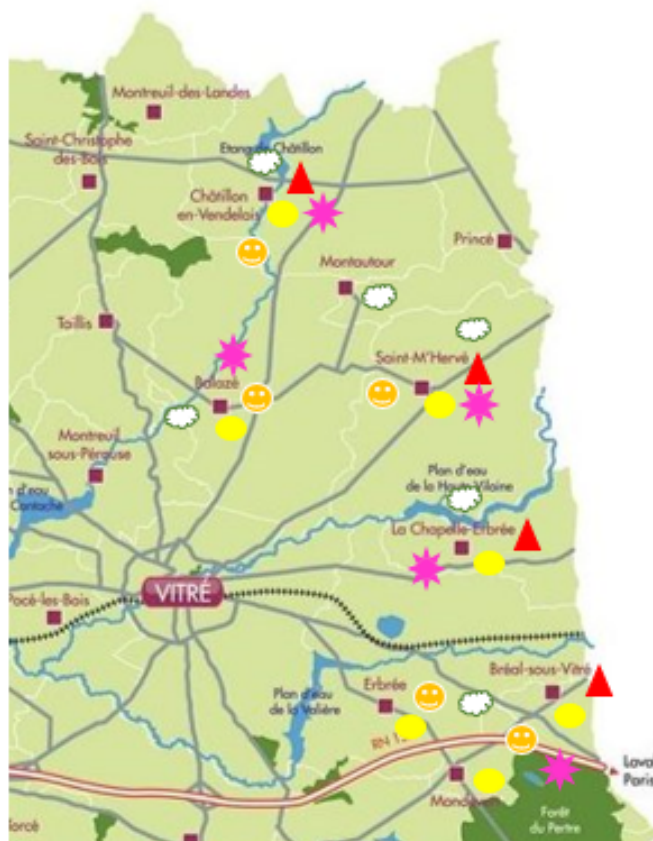

### Territoire du Relais Petite Enfance Arc-en-Ciel

-  Ateliers d'éveil
-  Permanence sur RDV
-  Sorties, spectacle
-  Partenariat associatif: « Titounette », « Câlin Câlinou », Centres de Loisirs
-  Partenariat institutions: ludothèques et médiathèques, Bibliothèques.